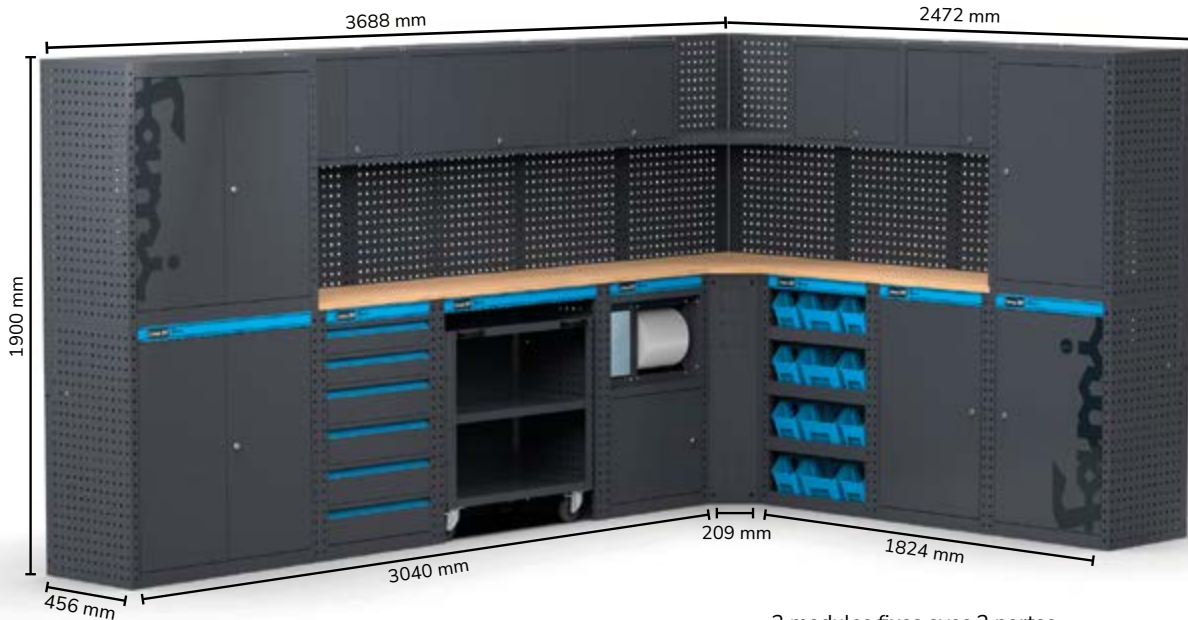

Livré à monter

2.12 m<sup>3</sup>  
223 kg net  
271 kg brut

3040 mm

FA391G15

~~€ 3.562,50~~

**€ 2410,00**

- 2 modules fixes avec 2 portes
  - 1 module fixe avec 6 tiroirs
  - 1 module fixe avec chariot à trois étagères réglables
  - 1 module fixe de service
  - 4 panneaux perforés porte-outils
  - 3 éléments muraux
- Dimensions 3040x495x1900mm - Couleur RAL 7016

## PERSONNALISATIONS SUR MESURE :

**UNE INFINITÉ DE CONFIGURATIONS EN UN SEUL PRODUIT**

Livré à monter

3.18 m<sup>3</sup>  
394 kg net  
451 kg brut

FA391G12  
~~€ 6.185,00~~  
**€ 4.105,00**

- 2 modules fixes avec 2 portes
  - 1 module fixe avec 6 tiroirs
  - 1 module fixe avec chariot à trois étagères réglables
  - 1 module fixe de service
  - 1 module fixe d'angle
  - 1 module fixe avec 12 bacs extractibles en polypropylène, montés sur glissières
  - 3 modules fixes avec 1 porte
  - 8 panneaux perforés porte-outils
  - 5 éléments muraux
- Couleur RAL 7016