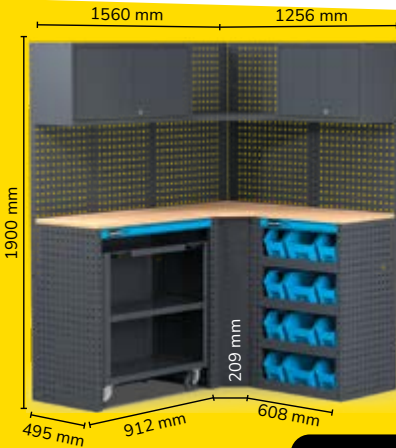

Livré à monter

1.06 m<sup>3</sup>  
122 kg net  
146 kg brut

~~€ 1.931,50~~

FA391G06

**€ 1299,00**

- 1 module fixe avec 6 tiroirs
  - 1 module fixe avec chariot à trois étagères réglables
  - 3 panneaux perforés porte-outils
  - 2 éléments muraux
- Dimensions 1520x495x1900mm - Couleur RAL 7016