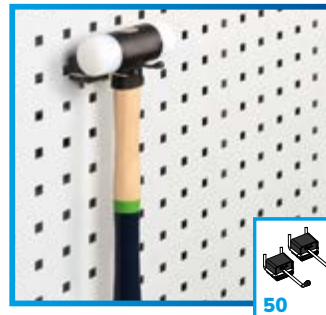

THE BLOCK

FAFBLIT030000

€ 25,00

CROCHETS AVEC EMBOUTS 50 mm
Dimensions 36x78x42mm - Finition Galvanisée